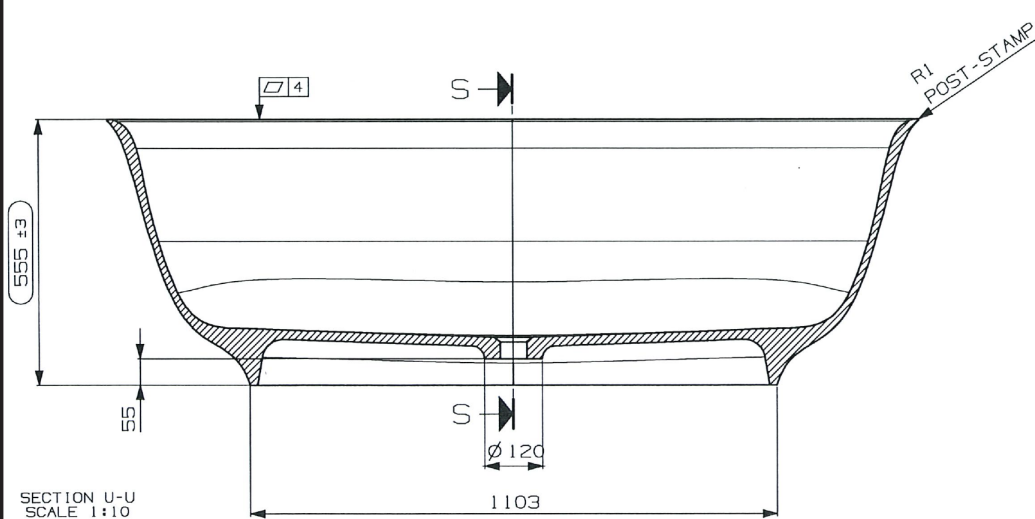

IBISCO
170x75 h.55

USO E MANUTENZIONE

Vasca in solid surface.

Dopo ogni utilizzo è sufficiente pulire le superfici con acqua saponata o comuni detersivi per rimuovere eventuali macchie o incrostazioni.

Per una più efficace pulizia utilizzare una spugna tipo Scotch Brite.