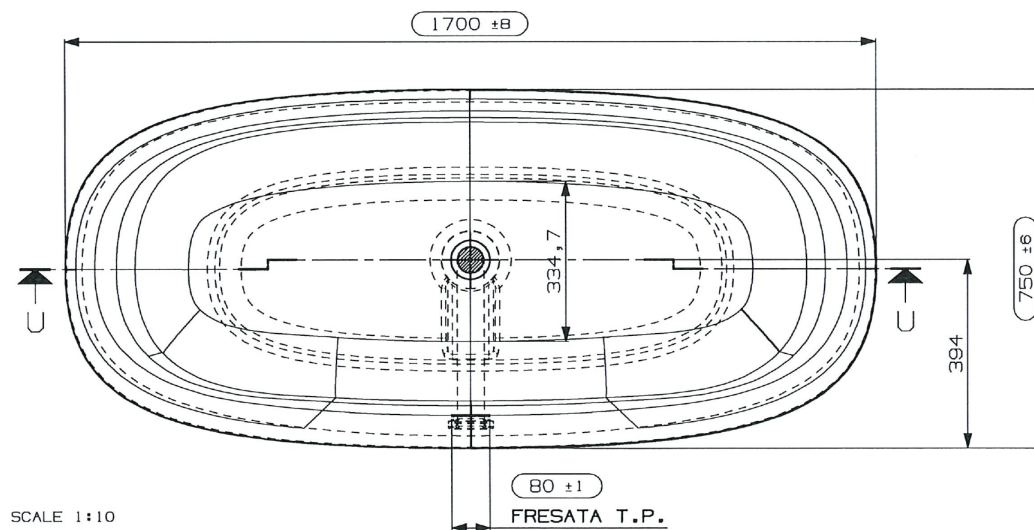

IBISCO
170x75 h.55

USO E MANUTENZIONE

Vasca in solid surface.

Dopo ogni utilizzo è sufficiente pulire le superfici con acqua saponata o comuni detersivi per rimuovere eventuali macchie o incrostazioni.

Per una più efficace pulizia utilizzare una spugna tipo Scotch Brite.