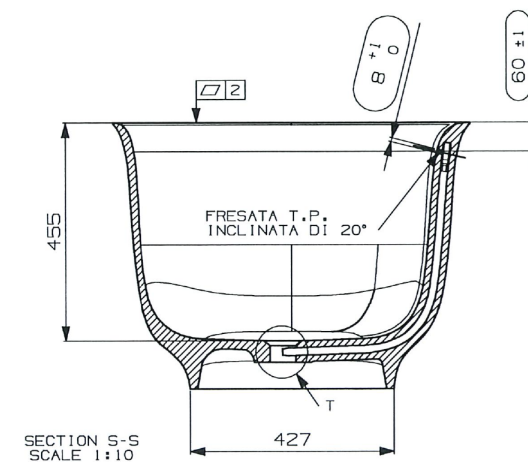

IBISCO
170x75 h.55

USO E MANUTENZIONE

Vasca in solid surface.

Dopo ogni utilizzo è sufficiente pulire le superfici con acqua saponata o comuni detersivi per rimuovere eventuali macchie o incrostazioni.

Per una più efficace pulizia utilizzare una spugna tipo Scotch Brite.