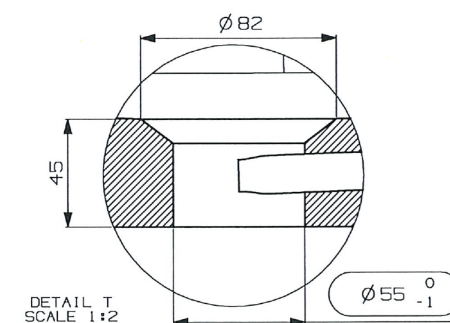

IBISCO
170x75 h.55

USO E MANUTENZIONE

Vasca in solid surface.

Dopo ogni utilizzo è sufficiente pulire le superfici con acqua saponata o comuni detersivi per rimuovere eventuali macchie o incrostazioni.

Per una più efficace pulizia utilizzare una spugna tipo Scotch Brite.